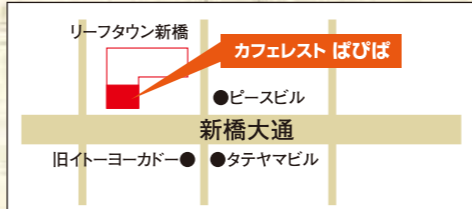

【内容】毎週水~金、Lifeやチラシのポスティング
【時間】3~18時の自分に都合の良い時間帯で配布可能
【報酬】配布枚数×単価
【応募】右記に電話で面接のお申し込みを下さい。(面接時、履歴書必要です)

エリア地図を見ながら配布します

募集エリア...釧路町地区
①光和 ⑤豊美
②新開 ⑥国巻・若葉
③桂・桂木 ⑦睦
④睦 1エリア100~250部程度
配布して頂くLifeやチラシなどはご自宅までお届け致します。詳しくはお問合せ下さい。

釧路新聞グループ (有)せんしんサービス
☎(0154) 32-7946
受付時間 月~金 10:00~16:00

気分が上がるがっつり系カフェごはん!

ウチのイチオシ!!

プライベート感あふれる店内で、こだわりの料理が楽しめるカフェレストばび。パンケーキやラテアートなどSNS映えるメニューが豊富で、春になればワンちゃん同伴でお店に行くことも出来ます。店主の嶋倉さんは「女子会やアートなどにもお気軽にご利用下さい。」と笑顔で呼び掛ける。

カフェレスト ばび
釧路市新橋大通6-115 リーフタウン1-A

●営業時間 11:00~18:00
●定休日 木曜日
●電話 0154-64-6188

ポークチャップライスプレート 1,000円(税込)

自家製の濃厚デミグラスソースと、道東産の柔らかい豚肉がしっかりと絡み合う! お米との相性は抜群で、ご飯がみるみるうちに進んじやいます。サラタは日替わり、ミニグラタンはチーズがたっぷり入っていて濃厚&クリーミー。是非一度お召し上がりください。

4月 コミュニティ U-CAR オススメ情報!!

新型コロナウイルスの感染予防対策として、スタッフはマスクを着用させて頂きます事を予めご了承ください。また、店内には消毒用アルコールを準備し、感染拡大防止に努めております。何卒ご理解のほど、よろしくお願い申し上げます。