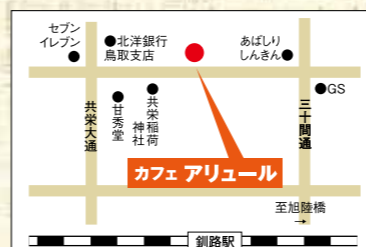

また、店内の約半分のスペースではオーナーの次女、稲荷山愛実さんが「花商店 小粋」を経営。9年間の札幌での経験を活かしてアレンジやブーケ、葬祭向けのお花も手がけています。愛実さんは「少し変わったお花なども使い、ご予算や好みに合わせてお作りします」と笑顔を見せてくれました。

ウチのイチオシ!!

カフェ アリュールではコーヒー、紅茶などのドリンクはもちろん、パスタ、カレー、ピザ、ケーキなど豊富なカフェメニューをご用意。すべてオーナーの手作りで、この味を求めて通う常連客も多いそう。明るく心地よいカフェコーナー。店内にお花の香りがあふれ、オーナー手作りの陶器などが並びます。

カフェ アリュール
 釧路市新栄町3-17

- 電話 0154(65)1585
- 営業時間 10:30~17:00
- 定休日 日・祝・第1月曜日

地元新聞発行の生活情報紙 Life(ライフ)は、毎週ご家庭にお届け!

釧路市・釧路町の市街地(一部地域を除く)のほぼ全戸に配布!世帯カバー率は実に85%以上!!

Lifeに広告を掲載してみませんか!一般のPR広告はもちろん、案内・求人・不動産など生活に密着した広告を募集しております。