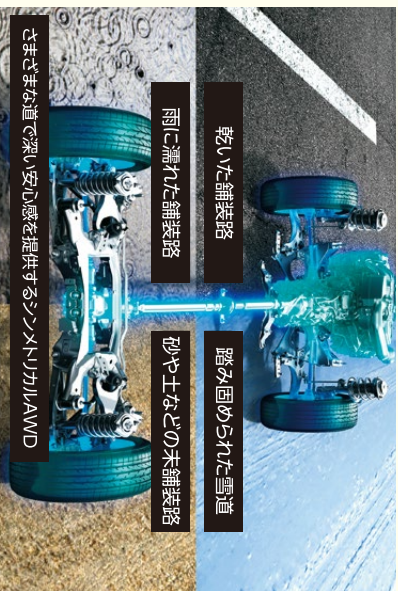

走行安全 悪路や危険なシーンでも、思い通りにクルマをコントロール

シンクロナイズドAWD
水平対向エンジンと左右対称(SYMMETRY)のプラットフォームで構成された独自のAWDシステム。重心位置が低く、前後左右の重量バランスに優れたその構造は、様々な道で安定した走りや深い安心感を提供します。SUBARU XVでは、路面や走行状況に応じて前後軸の最適なトルクを配分する「リアアクティブトルクコントロール」を採用。優れた走行性能を発揮します。

X-MODE(2モーター・ヒルディセントコントロール付)
標準装備 1.6i-L EyeSight 2.0e-L EyeSight Advance

危険回避性能
スバルローリングオーバー防止システムの採用により、ステアリング操作に対する応答性と、走りの安定性が向上しました。ドライバーの意思に忠実な走りが可能になり、突然の回避操作にもクルマが素早く反応。SUV特有のふらつき感も少なく、急な危険回避が必要な場面でも安心して操作できます。