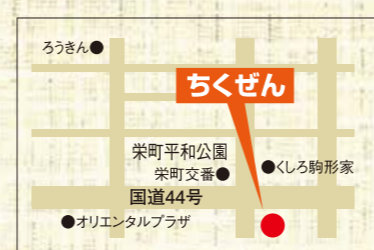

OPEN~18:00まで限定
晩酌セット
(小鉢+3点盛り+ドリンク1杯)
1,200円(税別)

今年6月にオープンした新しいお店。
その日に仕入れた旬の素材を日替わりで提供する
おすすめメニュー、新鮮な海の幸から大地の恵みまで
おいしいお酒とともに味わえます。店内は、目の前
で新鮮な食材を使った料理を楽しめるカウンター
席や少人数での宴会にぴったりな小上がり席、最大
16名までの宴会が可能な個室の宴会場、また、接
待や打ち合わせに利用出来る特別室など、お一人様から宴会まで
シーンに合わせて利用出来ます。

ホームページはこちら▶

炭焼炉端 ちくぜん
釧路市栄町5-2(栄町交番向い)

- 電 話 0154(31)0301
- 営業時間 16:30~22:30(L.O.22:00)
- 定 休 日 日曜日

Life(ライフ)は、毎週ご家庭にお届け!

釧路市・釧路町の市街地(一部地域を除く)のほぼ全戸に配布!世帯カバー率は実に85%以上!!
Lifeに広告を掲載してみませんか!一般のPR広告はもちろん、
案内・求人・不動産など生活に密着した広告を募集しております。