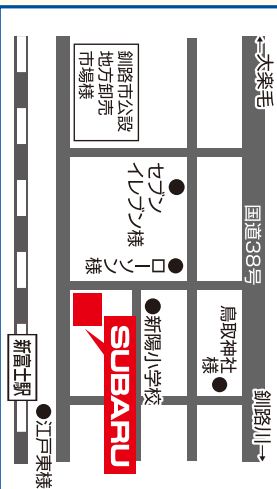

TEL:0154-51-0555・FAX:0154-51-3374
釧路市新富士町4丁目4番1号

営業時間 土・日曜日 AM9:00~PM6:00
※日曜日はサービスを含め通常営業しております。(例:祭日はサービス営業はお休みです)

スマートフォンにも対応! www.946subaru.co.jp

「疲れな」をサポートする機能

先行車認識
先行車を認識し、ブレーキやアクセルを自動で調整し、追従をサポートします。