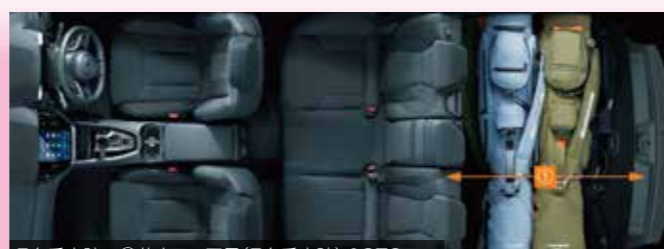

5名乗車時 ①荷室フロア長(5名乗車時):1070mm