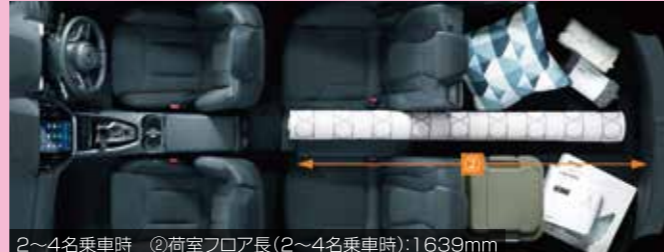

2~4名乗車時 ②荷室フロア長(2~4名乗車時):1639mm