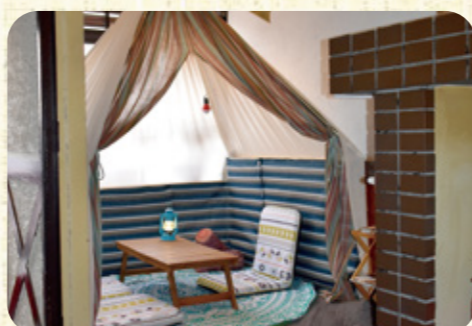

メニュー例	親子丼(ザンギ卵とじ) 680円	ロコモコ丼..... 840円	お子様ランチ..... 500円
	ザンギプレート..... 780円	ローストビーフ丼... 1,100円	牡蠣のアヒージョ..... 890円

ウチの イチオシ!!

2021年1月11日にオープンした「CAMP CAFE LAUGH」はキャンプをコンセプトにしたカフェです。店内にはテントやランタンなどのキャンプグッズが飾られており、アウトドア気分が高まります。オープン後はテイクアウトのみの営業でしたが、この度店内での飲食も開始。アウトドアになかなか行けない方、これからアウトドアを始めようと思っている方におすすめしたい、流行のアウトドアの雰囲気を感じて体験できるお店です。