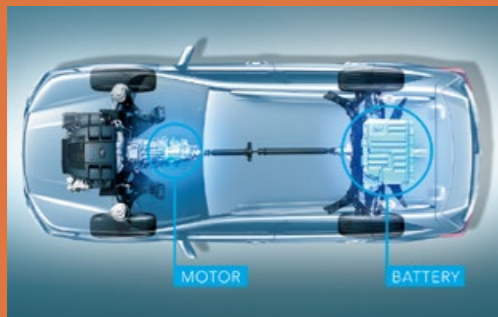

自販連加盟支部緑化事業キャンペーン
あなたの1台がエコになる。

新型 FORESTER 登場!!

雪道や悪路も安心して走行!
余裕の最低地上高220mm!

Advance **e-BOXER**
2.0L DOHC 直噴+モーター(e-BOXER)
リニアトロニック AWD(常時全輪駆動)

PHOTO:Advance クリスタルホワイト・パール(33,000円高・消費税10%込) ルーフレール(ローホール付)、
アイサイトセーフティプラス(視界拡張)はメーカー装着オプション 写真はイメージです。

2030年、死亡交通事故ゼロ*へ。 SUBARUだからこそ守れる命と安全を考える。 Safety 4つの安全で交通事故のない社会へ。SUBARU独自の「総合安全思想」

0次安全

航空機メーカーのDNAから生まれた事故
を起こしにくい視界とデザイン。

走行安全

伝統と次世代技術がもたらす
優れたコントロール性。

衝突安全

乗員も歩行者も守る
世界トップレベルを目指した衝突安全性。

予防安全

交通事故ゼロへ向かって進化した
独自の安全運転支援システム。

*SUBARU車乗車中の死亡事故およびSUBARU車との衝突による歩行者・自転車等の死亡事故ゼロを目指す。

新感覚の走りの楽しさか、力強い走りの歓びか。個性際立つ2つのパワーユニット