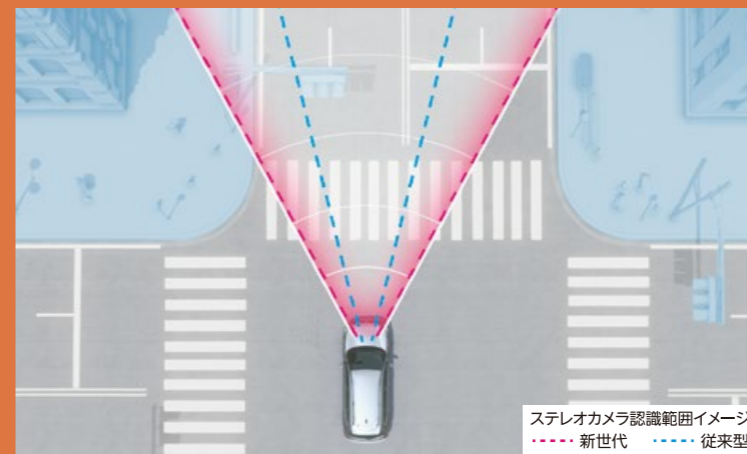

第三者機関による衝突安全性能評価、および最高得点を獲得し大賞を受賞。

2018年度の自動車アセスメント(JNCAP)において、フォレスターが最高評価の5つ星を獲得し、「衝突安全性能評価ファイブスター賞」を受賞しました。さらに最高得点である96.5点を獲得し、「衝突安全性能評価大賞」も受賞。「乗る人すべてに、最高の安心と楽しさ」という思いで磨かれた安全性能が、高く評価されました。

*「衝突安全性能評価ファイブスター賞」対象車種のうち、衝突安全性能評価の得点がこれまでの最高得点を超えた車種に与えられる賞。主催:国土交通省および独立行政法人自動車事故対策機構(NASVA)

予防安全 運転支援システム アイサイト

視界を拡大し、これまでの以上に幅広いシーンで安全運転をサポートする「新世代アイサイト」

アイサイトは、主な機能を「ステレオカメラ」による認識と制御によって実現しています。このカメラは常に前方を監視し、人の「目」と同じように距離を測ることが可能。さらにクルマや歩行者、白線などを識別できるほか、広い視野角と視認距離、カラー画像によるブレーキランプの認識など、高い認識性能を誇ります。その情報と走行状況をもとに、「頭脳」にあたるソフトウェアが必要な制御を判断し、状況に合わせてクルマの各ユニットを「手足」のように適切に制御します。フォレスターでは、広角化したステレオカメラや性能を高めたソフトウェアの採用により、これまで以上に幅広いシーンで安全運転をサポートします。

これからも感染防止に向け
釧路スバルは
努力を続けてまいります。

釧路スバル自動車(株)

TEL:0154-51-0555・FAX:0154-51-3374
釧路市新富士町4丁目4番1号

ショールーム 営業時間
土・日曜日 AM9:00~PM6:00
※日曜日はサービス含め通常営業しております。(祝・祭日はサービス営業はお休みです)
スマートフォンにも対応! www.946subaru.co.jp