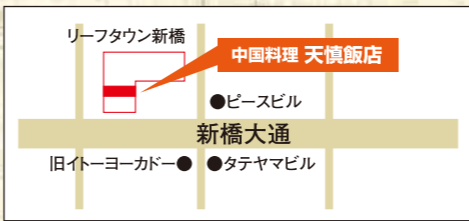

地元新聞発行の生活情報紙
Life(ライフ)は、毎週ご家庭にお届け!
釧路市・釧路町の市街地(一部地域を除く)のほぼ全戸に配布!世帯カバー率は実に85%以上!!
Lifeに広告を掲載してみませんか!一般のPR広告はもちろん、案内・求人・不動産など生活に密着した広告を募集しております。
広告料金はコチラ
●案内・募集などの定型広告は 1段1/8 5,000円~
●不動産広告は 2段1/4 20,000円~
●一般広告は 2段1/4 20,000円~
※原稿制作料と消費税は別途がかかります。
広告に関するお問い合わせは 釧路新聞社広告部 / 0154-22-1113まで

9月15日号 読者プレゼント

プレゼント01 中国料理 天眞飯店様提供

1,000円 ご飲食券

5名様プレゼント!

~プレゼントのご応募方法~
ご希望の方は、お名前、年齢、ご住所、お電話番号、ご希望するプレゼント名(ご飲食券)、本紙のご感想などを明記の上、おハガキまたはFAXでお申し込み下さい。
【2022年9月23日(金)必着】当選はLife2022年10月6日号で発表します。
申込先はコチラ 住所 〒085-8650 釧路市黒金町7-3 釧路新聞社内「Life プレゼント」係
FAX 0154-22-0050
当選者には後日商品を発送いたします。

Life / 8月25日号 ●そば処 菘、あん1,000円食事券 ..... (釧路市白樺台) 加藤 光子様(ほか1名様)
プレゼント当選者 ●ヘア映画鑑賞券 ..... (釧路市城山) 鈴木 智子様

ラルス衣料 9/16(金) 秋の感謝祭 27%OFF	9/17(土)18(日) 24(日)25(月) 10倍	25日 QUIC Pay 5%OFF	20日 アフリカ会員限定 5%OFF	27日 クレジット 5%OFF	ラルス衣料 スーパーアークス店内 鳥取大通店
秋のデザインボトム 各種 590円 (¥649円)	レディース 3分袖シャツ、8分袖シャツ、フックベスト M/L/LL 590円 (¥649円)	160センチ 160センチ 裏起毛タイツ、レギンス各種 M/L/LL 399円 (¥439円)	レディースデザインバッグ、ブランドスポーツバッグ 各種 3割引	レディースデザインバッグ、ブランドスポーツバッグ 各種 3割引	あったか毛布・毛布夜着 各種 3割引
メンズ ロングタイツ各種 990円 (¥1,089円)	メンズ 長袖シャツ、ロングタイツ各種 M/L/LL 990円 (¥1,089円)	メンズ 裏起毛スウェットスーツ 各種 M/L/LL 990円 (¥1,089円)	レディース デザイントレーナー、ボロシャツ各種 M/L/LL 3割引	レディース デザイントレーナー、ボロシャツ各種 M/L/LL 3割引	寝具・インテリア 商品入替の為 羽毛掛布団・枕物じゅうたん 各種 半額

GANGES

●ナン ●サラダ ●ビール1本 (3~4人前) ¥3200
●特製ライオンソース ●ビール1本 (3~4人前) ¥5000

Whole Tandoori Chicken ホールタンドリーチキン
GANGES Whole Chicken Biryani ガンジスホールチキンビリヤニ

全メニュー対象 お会計総額より 10% OFF

2022年10月31日(月)まで
●お会計時に本券をご持参または本券の撮影画像をご提示の方(1枚につき1グループ有効)
●他の割引券・サービスとの併用はできません。

NEW OPEN デイラボ

アウトレトリフォームショップ 釧路市芦野

インテリア 水廻り 外壁・屋根 エクステリア

リフォームフェア

2022 9/17(土)18(日)19(月)

開催時間 10:00~17:00

週末イベント 抽選会あり!

DIY素材があります!!
欲しい材料があればお声がけください!!
キッチンカーがやってくる!!

お取り寄せ注文も承っております。
店頭になくてもご希望に応じてお探しいたします!

アウトレトリフォームショップ デイラボ 釧路店

〒085-0061 北海道釧路市芦野3丁目1番4号
TEL 0154-64-9119 FAX 0154-64-9558
【営】10:00~17:00 【休】不定休 駐車場完備

セール期間 9/16(金)~9/19(月) セール期間中 すべて定価より20%OFF

大感謝祭

秋のプレゼントセール

セール期間中1万円以上お買い上げの方から抽選で30名様にゴルフ用品などプレゼントいたします! 詳細は店頭でご確認ください!

大感謝祭も限界価格まで挑戦します!

同時開催 合同試打会 9/17(土)18(日) 10:00~16:00	50% OFF	70% OFF	62% OFF
タイリスト・キャロウェイ・ミズノ・ヨネックス・プリンス・キャスコ (予告) 2022話題の商品 PING 10月29日 10:00~16:00	テラーメイドゴルフ SIM GLOIRE IRON アイアセット AIR Speeder TM 143,000円 71,500円	ダンロップ センシクロス HP1000 TS R 184,800円 55,440円	キャロウェイ PING SPEED Diamana 40forLW 46,200円 18,000円
飛距離の差は創造力の差。 PING 試打開催! 10月29日 10:00~16:00	フリッシュン TOUR B XS 1ダース 4,000円	タイリスト エクストリア限定 履き替え用スタッドパッド 46,200円 27,720円	ホンマゴルフ キングパッド CB-1213 24,200円 12,000円
NEW TSR DRIVERS	目録のズワイヤースーツ・レインウェアセット 1ダース 89,650円 (1点限り)	タイリスト エクストリア限定 ハイエンド長袖アウターウェア 各種 例定価 6,380円 3,190円	72ゴルフショップ 店内全て表示価格より 20% OFF

72ゴルフショップ

〒085-0806 北海道釧路市武佐3丁目47番12号
練習場 ☎0154-46-7220 FAX0154-46-4967
ショップ ☎0154-46-7219 FAX0154-46-4967