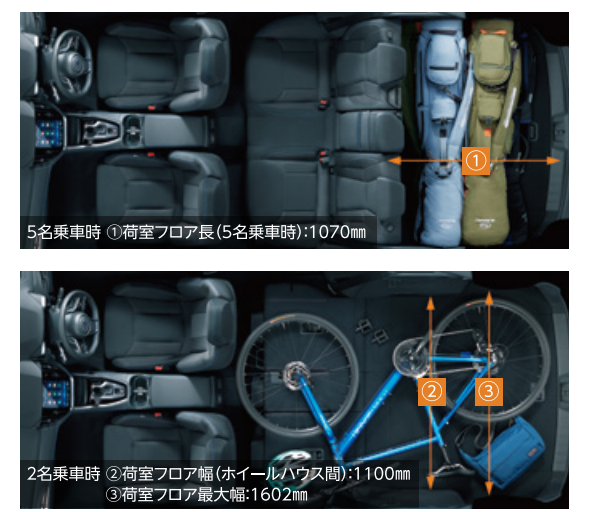

多彩なシートアレンジ

4:2:4分割可倒式リヤシートを採用。中央席を独立して倒すことができるため、後席に2名乗車していてもスキー板などの長い荷物を積載することができます。また、シートを倒す際、シートが急に倒れ込まないように機構を採用し、指の挟み込み防止にも配慮しています。