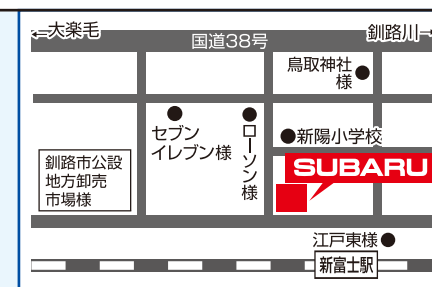

## 釧路スバル自動車(株)

TEL:0154-51-0555・FAX:0154-51-3374

釧路市新富士町4丁目4番1号

ショールーム営業時間  
土・日曜日 AM9:00～PM6:00  
※日曜日はサービス含め通常営業しております。  
(祝・祭日はサービス営業はお休みです)  
スマートフォンにも対応!  
www.946subaru.co.jp

工場出荷時期  
目処のご案内  
QRコード