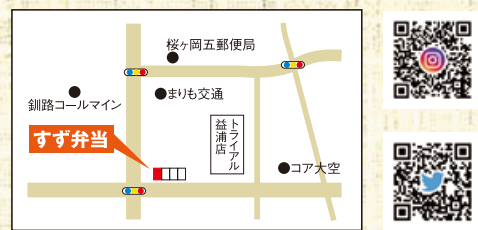

## うちのイチオシ!!

配達専門店 すず弁当  
釧路市益浦1-10-32 (トライアル益浦店敷地内)

- 電話 0154-91-1220
- ※電話番号は、鶏笑釧路益浦店と同じ番号となっております。ご注文の際は「すず弁当の注文」とお伝え下さい。
- 営業時間 平日:10:00~14:00  
16:00~20:00L.O.  
土日祝:11:00~20:00L.O.
- 定休日 不定休

○おまかせ日替わり弁当 (平日限定)..... 700円(税込)