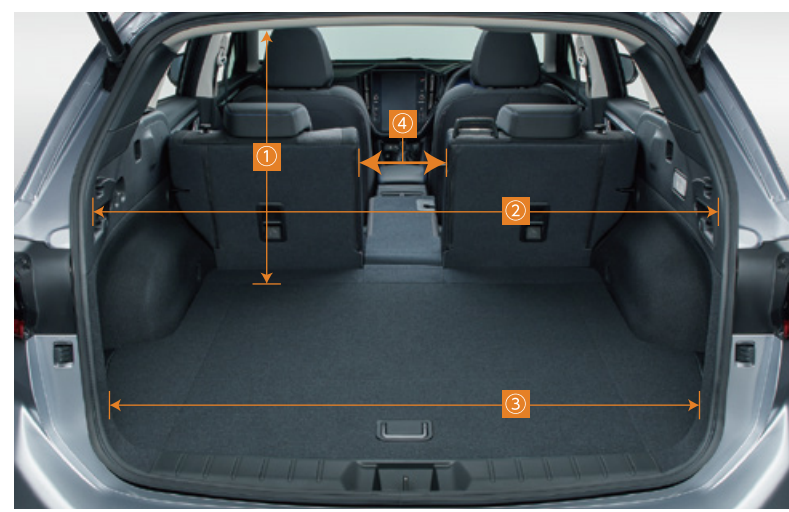

カーゴルーム

VDA法*で561L(カーゴフロアボード上部:492L、サブトランク:69L)という大容量を確保するとともに広い開口部も実現し、優れた使い勝手を提供します。

*ドイツの自動車工業会による測定方式。

- ①荷室高(リヤシート直後):771mm
- ②荷室開口部最大幅:1120mm
- ③荷室開口部幅(下部):1055mm
- ④センター開口幅:220mm