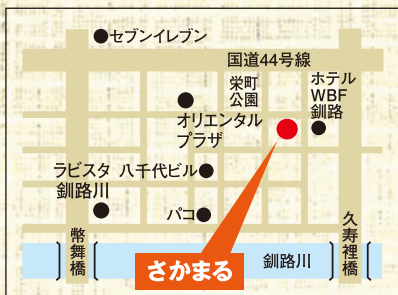

○LINE会員限定 24時間熟成 極旨豚炭火焼き ..... 1,320円(税込)

「おかえりなさいが言葉」でおなじみの炬燵がリニューアルし、「炬燵・串焼き・炭火焼き さかまる」として大復活です。メニューも大幅に変更し、これまでとはひと味もふた味も違う楽しみをご提供します。今回ご紹介するのはLINE会員限定メニュー「24時間熟成 極旨豚炭火焼き」。独自の調理法で柔らかさと旨味をじっくりと育てました。右下のQRコードから会員登録しご来店ください。また、ご来店の際には元気よく「ただいま!!」とお声掛けください。

地元新聞発行の生活情報紙 Life(ライフ)は、毎週ご家庭にお届け!

Lifeに広告を掲載してみませんか! 一般のPR広告はもちろん、案内・求人・不動産など生活に密着した広告を募集しております。

広告枠料金はコチラ		
●案内・募集などの定型広告は 1段1/8:縦32mm×横46mm	●不動産広告は 2段1/4:縦66mm×横92mm	●一般広告は 2段1/4:縦66mm×横92mm

*原稿制作料と消費税は別途がかかります。

広告に関するお問い合わせは 釧路新聞社広告部 / 0154-22-1113まで