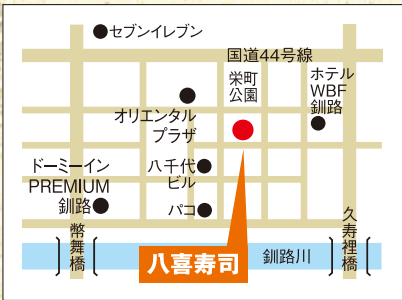

株式会社 **せんしんアシスト** (釧路新聞社販売局内) ☎**0154-22-1149**

和食とお寿司の融合
八喜寿司が紡ぐ
美味しいひととき

お店の雰囲気は、落ち着いた和のテイストを基調としながらも、モダンな要素も絶妙に取り入れられています。座席の配置や照明、インテリアのデザインにもこだわりが感じられ、食事をするだけでなく、心地よい空間でくつろぎの時間を過ごすことができます。

八喜寿司
釧路市栄町4丁目6 第16エーワンビル

●営業時間 17:30~23:00
●定休日 不定休
●電 話 0154-31-3773

〇にぎり寿司 幣 舞 税別 3,100円 (税込 3,410円)

2023年8月23日に、末広の中心部に「八喜寿司」という新しい飲食店がグランドオープンしました。この店の代表である田中弘明さんは、以前まで「料理空間 たなか」という和食を中心としたお店を経営しておりましたが、今回の新たな挑戦でさらなる品質向上とサービスの向上を目指し、「八喜寿司」を誕生させました。「料理空間 たなか」では和食の魅力を提供してきましたが、田中さんはこれまでの経験を活かし、より多くの人々に楽しんでもらえる料理体験を提供するためにお寿司と和食の融合をコンセプトに掲げる「八喜寿司」をオープンしました。八喜寿司のメニューは多彩で、お寿司はもちろんのこと、居酒屋料理や会席コースなども幅広く用意されています。旬の新鮮な食材を用いた本日のおすすめ料理も充実しており、どなたでも気軽に楽しんでいただける品々を豊富に取り揃えています。心地よい空間でくつろぎの時間を過ごしなが、素晴らしい食の世界を堪能してみたいかたがたが。