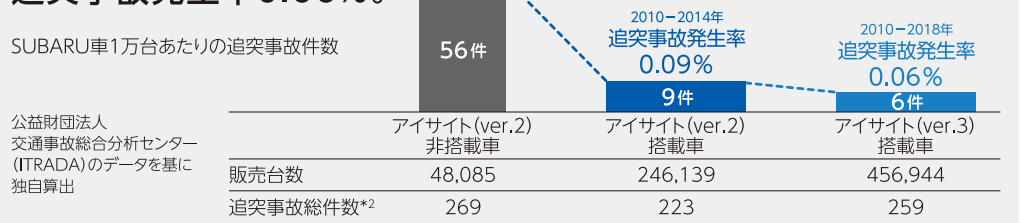

CROSSTREK

クロストレック

クロストレック
09の特徴を
スマホでチェック

Limited リミテッド

2.0L DOHC直噴+モーター(e-BOXER)
リアアトロニック AWD(常時全輪駆動)

PHOTO:オアシスブルー(33,000円高・消費税10%込)ルーフレールはメーカーオプション 写真はイメージです。

新型アイサイト搭載「安心」と「愉しさ」クロストレック3つのポイント

1 3つのカメラでいのちを守る 最新のアイサイト

より広範囲かつ高精度な認識性能と360度センシングを実現し、
さまざまなシーンで安全運転をサポートする「新世代アイサイト」

アイサイトは、主な機能を「ステレオカメラ」による認識と制御によって実現しています。このカメラは常に前方を監視し、人の「目」と同じように距離を測ることが可能。さらにクルマや歩行者、白線などを識別できるほか、広い視野角と視認距離、カラー画像によるブレーキランプの認識など、高い認識性能を誇ります。その情報と走行状況をもとに、「頭脳」にあたるソフトウェアが必要な制御を判断し、状況に合わせてクルマの各ユニットを“手”のように適切に制御します。クロストレックでは、より広い認識範囲を持つ新型ステレオカメラと前後4つのレーダーのシステムに、低速時に二輪車/歩行者を認識できる広角単眼カメラを新たに組み合わせ、より高精度な360度センシングを実現。最新のソフトウェアや電動ブレーキブースターの採用などと合わせて、これまで以上に幅広いシーンで安全運転をサポートします。広角単眼カメラを採用し、認識範囲・性能を大幅に向上させた最新のアイサイトによって、SUBARUの目指す事故のない未来に向けて新たな一歩を踏み出しました。

アイサイト搭載車*1は、
追突事故発生率0.06%。

2 長時間のドライブでも 酔いにくい

SUBARUが独自に磨き続けてきた水平対向エンジンは、低重心により安定感がありクルマの揺れが少なく、走りや安全性能を大きく高める「スバルグローバルプラットフォーム」をベースにボディの剛性を高めたので安定して走れます。また、フロントシートは身体の軸を支える構造を採用しているので頭の揺れを抑えます。

3 ぬかるみにも、雪道にも、 どこでも進んでいける

ロードクリアランス

200mmの最低地上高を確保するとともに、斜面に乗り上げる時や斜面から平坦地に降りる時のアプローチアングル/ディパーチャーアングル、斜面や丘部の頂上を越える時のランプブレークオーバーアングルなども最適化。さまざまなシーンで走破性を発揮します。

X-MODE(2モード、ヒルディセントコントロール付)

標準装備 Touring AWD車 Limited AWD車

路面状況に応じてモードを選択するだけで、前進時・後退時ともに4輪の駆動力やブレーキなどを適切にコントロール。悪路からのスムーズな脱出をサポートします。さらに、下り坂などで常に一定の車速を維持して安心感を高めるヒルディセントコントロールも採用*。クロストレックでは、車速に応じてX-MODEの制御のON/OFFを自動的に切り替える機能を備えています。

*路面状況によっては性能に限界があります。

9月3日(日)
カラフルマルシェ
In 釧路市国際交流センター
釧路スバルも出展します!

Colorful Marche
カラフル・マルシェ
2023年9月3日(日) 10:00-16:00
釧路市国際交流センター大ホール
〒985-0817 北海道釧路市豊栄3-3

アイサイト
体験試乗
毎週土日※
好評実施中!

見学だけでも
もちろんOK!

アイサイト体験試乗
プリクラッシュ
ブレーキが
作動しました

※雨天時は中止となります