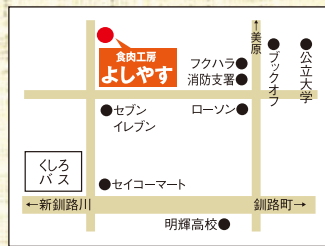

よしやすカレーシリーズ販売中!
お肉のおいしさが存分に味わえる
釧路発よしやすカレーは全6種類。

- ローストポークがたっぷり
- よしやすカレー 411円
- よしやすカレー辛口 465円
- チキンレッグ1本入り
- レッグまるごと よしやすカレー 411円
- 高級牛タンがゴロゴロ
- よしやす牛タンカレー 508円

食肉工房 よしやす
釧路市文苑4丁目27-5

- 電話 0154 (39) 4129
- 営業時間 9:30~18:30
- 定休日 月曜日、第1・2火曜日

Life (ライフ)は、毎週ご家庭にお届け!

釧路市・釧路町の市街地(一部地域を除く)のほぼ全戸に配布!世帯カバー率は実に85%以上!!

Lifeに広告を掲載してみませんか!一般のPR広告はもちろん、案内・求人・不動産など生活に密着した広告を募集しております。

広告料金はコチラ

●案内・募集などの定型広告は 1段1/8:縦32mm×横46mm	●不動産広告は 2段1/4:縦66mm×横92mm	●一般広告は 2段1/4:縦66mm×横92mm
-------------------------------------	------------------------------	-----------------------------

[2023年12月8日(金)必着] 当選はLife2023年12月21日号で発表します。

申込先はコチラ 住所 釧路市黒金町7-3 釧路新聞社内「Lifeプレゼント」係
FAX 0154-22-0050

Life/11月9日プレゼント当選者 ●さんばち お食事券 (釧路市緑ヶ岡) 永田 千恵子様(ほか2名様)

よしやす年末大特売セール

・よしやすは12月31日15:00まで営業いたします。
・新年は1月5日10:00からOPENいたします。
(12月の定休日 4日/5日/11日/12日/18日/26日)