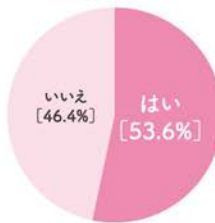

Q2 子どもの学資保険に加入していますか？

高校無償化、大学入学時の奨学金制度はあるものの、制服購入や引っ越しなど新生活を整えるにお金がかかるので、学資保険で備えたいという声が多くありました。