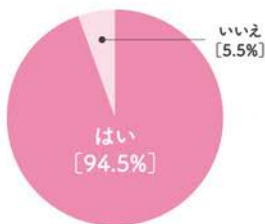

くしろ パパママ 白書 mini

釧路の
子育て世帯の
保険に関する
意識調査

お子さんの入園や入学、ママのお仕事の復帰、また求職活動やパートでお仕事をはじめる方も多い春ではないでしょうか。家計の見直しや新生活を新たな気持ちでスタートしたい方、必見！Haport編集部では、読者の皆さんの関心が高い「生命保険、学資保険」などについて事前にアンケートを実施。なかなかリアルに聞けない声を集めました。

Q1 保険(生命・医療)に加入していますか？