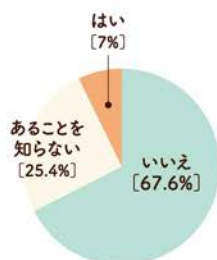

室内
遊び場!

▲小上がり飲食スペース

▲清潔感ある
子連れに優しい
配慮のトイレ

雨の日も安心!
トンネル遊具は楽しいね♪

選挙へ行こう!

ハポーとう
Hapo党

釧路のパパママに政治のこと、選挙のこと、投票について意識調査を実施いたしました。今回はその結果を発表いたします。
『令和2年に執行された釧路市長選の投票率は43.66%』
『令和5年に執行された釧路市議選では40.97%』と市民の半数は投票していない結果です。
特に子育て世代の年齢層ではさらに投票率が低い結果を知り、少しでも皆さんに関心を持ってもらうことも目的としています。

※Hapo党は政治団体ではなくこの企画のために創案した名称です

Q1.ズバリ! 選挙に行っていますか?

Haport読者の皆さんは半数以上が毎回投票へ!子育てママ議員や若手新人議員誕生もあった昨年の市議選は7割が投票したとの結果!すごい!市長選もこの流れで投票率あげていきたいですね。

Q2.

覚えていないor行っていない
[15.5%]

令和2(2020)年
執行の
釧路市長選、
投票に
行きましたか?

Q3.

覚えていないor行っていない
[5.7%]

令和5(2023)年
執行の
釧路市議選、
投票に
行きましたか?

▼釧路市議会の本会議について

Q4.

市役所2階の
議場で
議会傍聴を
したことは
ありますか?

Q5.

インターネット
配信で
議会傍聴を
したことが
ありますか?

釧路市議会ってこんなところ!

市民から選ばれた議員が予算の使い方をはじめ、市のルールや条例などを決めたり市民の声を届ける場所です。また議員が全員集まって話し合う本会議を行う議場が釧路市本庁舎2階にあります。議会は年4回(2月、6月、9月、12月)開催されます。次回の議会は6月にあるので、釧路市の未来のためにどんな議論がなされるか期待したいです!!

傍聴席入口▶

■市議会を傍聴するには?

議員や市長が、本会議や委員会でどんなことを話し合っているか聞くことを傍聴と言います。予約は不要ですが、座席数に限りがあるため、団体やサークルなどでの傍聴の場合は事前にご連絡を。また、本会議のない日の見学も可能です♪(釧路市議会事務局 0154-31-4581)