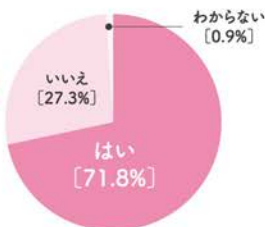

DATA

住 釧路市旭町11-10
TEL 0154-23-0122

ホームページ

くしろ パパママ 白書 mini

釧路の
子育て世帯の
保険に関する
意識調査

お子さんの入園や入学、ママのお仕事の復帰、また求職活動やパートでお仕事をはじめる方も多い春ではないでしょうか。家計の見直しや新生活を新たな気持ちでスタートしたい方、必見！Haport編集部では、読者の皆さんの関心が高い「生命保険、学資保険」などについて事前にアンケートを実施。なかなかリアルに聞けない声を集めました。

Q1 保険(生命・医療)に加入していますか？

Q2 子どもの学資保険に加入していますか？

高校無償化、大学入学時の奨学金制度はあるものの、制服購入や引っ越しなど新生活を整えるにお金がかかるので、学資保険で備えたいという声が多くありました。

Q3 毎月の保険料は家族全員でどのくらいですか？

Q4 子どものケガや病気に備えた保険(生命・医療)に加入していますか？

※例：コブ共済など

Q5 保険やお金、投資、貯蓄に関して気になることや知りたいことがありますか？

NISAについて詳しく知りたい

【多くの回答がありました】

- 私たちの世代は年金をあてにしていられない、極めて厳しい子育て世代だと思いますが皆さんどういってお金の計画をしているのか情報として知りたい
- 皆さんの子ども手当の使い道、投資をしているのか

意識調査をした結果、釧路のパパママの保険や貯蓄、投資について関心が高いことがわかりました。保険会社がたくさんありすぎて何がいいのか、現状の保険が得なのか損なのかわからないと言った声も多くあり、子連れでも参加しやすいライフプラン相談会&無料講座、お手頃価格で家計をサポート、アドバイスしてくれる専門家や場所を求めていることもわかりました。今後Haportではこういったセミナーやイベントの企画を考えていきたいです。皆さま、意識調査のご協力、ありがとうございました。