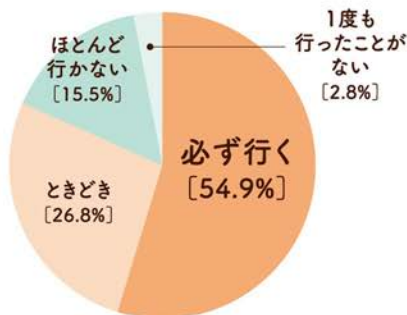

室内
遊び場!

▲小上がり飲食スペース

▲清潔感ある
子連れに優しい
配慮のトイレ

雨の日も安心!
トンネル遊具は楽しいね♪

選挙へ行こう!

ハポーとう
Hapo党

釧路のパパママに政治のこと、選挙のこと、投票について意識調査を実施いたしました。今回はその結果を発表いたします。
『令和2年に執行された釧路市長選の投票率は43.66%』
『令和5年に執行された釧路市議選では40.97%』と市民の半数は投票していない結果です。
特に子育て世代の年齢層ではさらに投票率が低い結果を知り、少しでも皆さんに関心を持ってもらうことも目的としています。

※Hapo党は政治団体ではなくこの企画のために創案した名称です

Q1.ズバリ! 選挙に行っていますか?

Haport読者の皆さんは半数以上が毎回投票へ!子育てママ議員や若手新人議員誕生もあった昨年の市議選は7割が投票したとの結果!すごい!市長選もこの流れで投票率あげていきたいですね。

Q2.

覚えていないor行っていない
[15.5%]

令和2(2020)年
執行の
釧路市長選、
投票に
行きましたか?

Q3.

覚えていないor行っていない
[5.7%]

令和5(2023)年
執行の
釧路市議選、
投票に
行きましたか?

▼釧路市議会の本会議について

Q4.

市役所2階の
議場で
議会傍聴を
したことは
ありますか?

Q5.

インターネット
配信で
議会傍聴を
したことが
ありますか?

釧路市議会ってこんなところ!