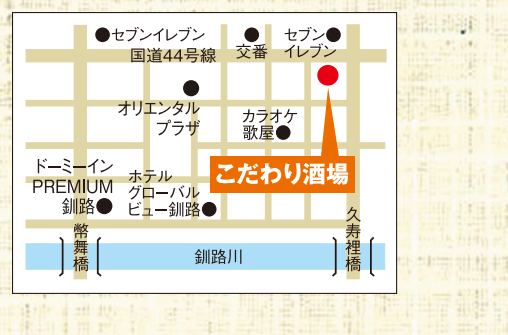

口内崩壊!!!
舌もとろける悶絶イチオシメニュー

ウチのイチオシ!!

こだわり酒場
釧路市川上町5-1 5丁目ビル1F

●電話 0154 (64) 6946
●営業時間 17:00~0:00
●定休日 不定休

●うに肉 1,600円(税込)

浜中町・霧多布水産から直送の絶品ウニとA5ランクの仙台牛バラカルビを、韓国海苔で巻いてちやいました。風味優しい昆布しょうゆをチョロッと垂らして頬張れば、お口がどこかにトリップしちゃいますよ! たっぶりのウニと高級和牛のマリアージュをお楽しみください。3M(森伊蔵・村尾・魔王)と一緒にどうぞ!

【ウェルカムドリンクキャンペーン】
6/20までの期間に「Life見たよ」でご予約いただくとご来店人数分のファーストドリンク(ハイボールorこだわり酒場のレモンサワー各450円)を一杯プレゼント致します!

おすすめメニュー

- 黒毛和牛A5 サイロインしゃぶしゃぶ 野菜盛合せ・昆布出汁 3,850円(税込)
- 幻のくちけ加藤ポーク 豚しゃぶしゃぶが 豚バラ&ロース・野菜盛合せ・昆布出汁 1,850円(税込)
- 牛タン塩焼 1,550円(税込)
- 漬け込みザンギ 750円(税込)

6月6日号 読者プレゼント

プレゼント01

こだわり酒場様ご提供
漬け込みザンギ

5名様プレゼント!

プレゼントの応募方法
右側のQRコードを読み込んで、必要事項にお答えのうえ応募下さい。

応募締切/ 6月10日(月) 23:59(受付完了分)まで

新釧路 SENSIN 3,300円/月々

※当選者の発表はプレゼントの発送をもってかえさせていただきます。 ※ご応募いただいた個人情報は、プレゼントの発送業務以外での使用はいたしません。