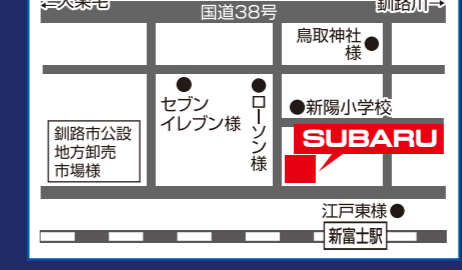

工場出荷時期
目処のご案内
QRコード

ご納車の時期は販売店により異なります。
詳細は当社にお問い合わせください。