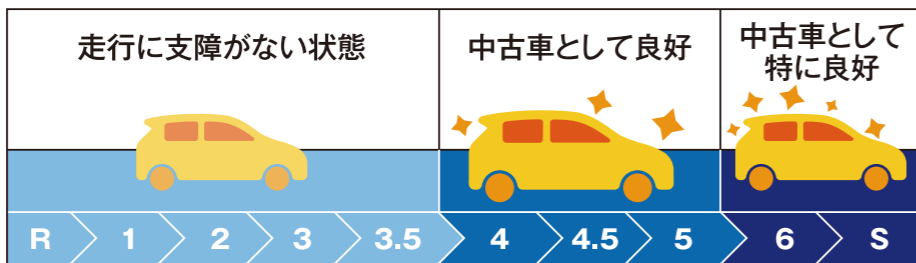

FORESTER Advance (特別仕様車) クリスタルホワイト・パールは2台ご用意しております

今月の釧路スバル あんしん保証付 SUBARU認定 U-Car

AISマーク評価点とは

AISマークは、スバル・ホンダ・マツダ・ニッサン・トヨタのメーカー系の中古車業者のオークネット6社で統一された「評価基準」「検査基準」に則り、厳正に検査・評価した車両に付与される信頼の証です。掲載車は、検査機関株式会社AISに所属する、中古車のプロである専門検査員による最大324項目のチェックを行った「品質評価付き」の車両を掲載しています。欲しい車の状態が一目でわかるので、中古車を安心して選ぶことができます。AISの評価は、S点からR点までの10段階で表示されます。