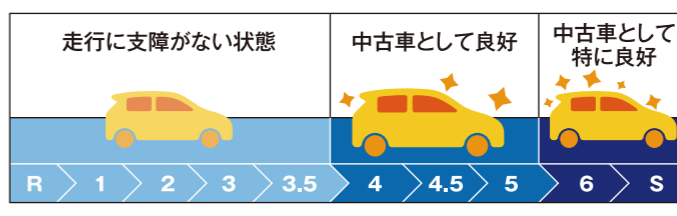

AISマークは、スバルホンダマツダ日産トヨタのメーカー系の中古車販売会社のオークネット6社で統一された「評価基準」「検査基準」に則り、厳正に検査・評価した車両に付与される信頼の証です。掲載車は、検査機関株式会社AISに所属する、中古車のプロである専門検査員による最大324項目のチェックを行った「品質保証付き」の車両を掲載しています。欲しい車の状態が一目でわかるので、中古車を安心して選ぶことができます。AISの評価は、S点からR点までの10段階で表示されます。

SUBARU 認定U-Car 検索サイト
SUGDAS
スグダス
各車の詳細Check!

■AC…エアコン ■PS…パワステ ■PW…パワーウインドウ ■車検整備付…車検切の車両で、成約時に新たに車検を取得し車検整備費用を含む価格で販売する車両
■フル装備…AC・PS・PW ■社外…純正品以外 ■掲載価格は消費税込み ■各車両の装備内容末尾に記載されている3桁の数字は車台番号の下3桁となります。 ■届出済未使用車とあります。 ■初年度登録又は初年度届出された車両であり、使用又は運行に供されていない車両です。 [支払い総額について] ※車両本体価格、自賠責保険料及び税金、登録等に伴う費用、リサイクル料金、整備費用等、購入の際に必要な全ての費用が含まれています。 ※価格は、2025年3月現在、道内登録(届出)で店頭納車の場合の価格です。 お客様の要望に基づく整備やオプション等の費用は、別途申し受けます。 ■[自動車リサイクル法施行によるリサイクル料金の表示説明] リ済込…リサイクル料金は預託済みで、預託金が価格に含まれています。 ■修復歴の部位についてはお尋ねください。 ■掲載車は全車保証となっております。

120万円 12ヶ月または走行無制限保証 ナビ付 バックカメラ付 ドラレコ付 ムーヴカスタムRSハイパーSA 660 4WD H29年式・CVT・車検整備付・ホワイト・8.0万km・フル装備・エアバッグ・ABS・ナビ・整備料込・修復歴なし・リ済込:021	138万円 12ヶ月または走行無制限保証 ナビ付 バックカメラ付 冬タイヤ有 スバルXV 2.0 i-L アイサイト 2000 4WD H24年式・CVT・車検整備付・シルバー・7.1万km・フル装備・エアバッグ・ABS・ナビ・整備料込・修復歴なし・リ済込:489	145万円 12ヶ月または走行無制限保証 ナビ付 バックカメラ付 ETC フォレスター 2.0 i-S アイサイト 2000 4WD H25年式・CVT・車検整備付・ブラック・7.7万km・フル装備・エアバッグ・ABS・ナビ・HID・ETC・整備料込・修復歴なし・リ済込:651	165万円 12ヶ月または走行無制限保証 ナビ付 バックカメラ付 冬タイヤ有 レヴォーグ 1.6 GT-S アイサイト 1600 4WD H26年式・CVT・車検整備付・シルバー・7.8万km・フル装備・エアバッグ・ABS・ナビ・LED・整備料込・修復歴なし・リ済込:833	
180万円 12ヶ月または走行無制限保証 ナビ付 バックカメラ付 冬タイヤ有 スバルXV 2.0 i-L アイサイト 2000 4WD H29年式・CVT・車検整備付・ブルー・8.4万km・フル装備・エアバッグ・ABS・ナビ・LED・整備料込・修復歴なし・リ済込:861	220万円 12ヶ月または走行無制限保証 ナビ付 ETC ドラレコ付 スバルXV 1.6 i-L アイサイト 1600 4WD H29年式・CVT・車検整備付・ホワイト・1.6万km・フル装備・エアバッグ・ABS・ナビ・ETC・整備料込・修復歴なし・リ済込:815	298万円 24ヶ月または走行無制限保証 ナビ付 ドラレコ付 冬タイヤ有 WRX S4 STI スポーツ アイサイト 2000 4WD R2年式・CVT・車検整備付・シルバー・7.9万km・フル装備・エアバッグ・ABS・ナビ・LED・ETC・整備料込・修復歴なし・リ済込:001	320万円 24ヶ月または走行無制限保証 ナビ付 バックカメラ付 冬タイヤ有 フォレスター アドバンス 2000 4WD R5年式・CVT・車検整備付・ホワイト・4.6万km・フル装備・エアバッグ・ABS・ナビ・LED・ETC・整備料込・修復歴なし・リ済込:291・リ済込:291	338万円 24ヶ月または走行無制限保証 ナビ付 バックカメラ付 冬タイヤ有 フォレスター スポーツ アイサイト 1800 4WD R3年式・CVT・車検整備付・ホワイト・5.1万km・フル装備・エアバッグ・ABS・ナビ・LED・ETC・整備料込・修復歴なし・リ済込:221

釧路スバル自動車(株)
TEL:0154-51-0555・FAX:0154-51-3374
釧路市新富士町4丁目4番1号

ショールーム営業時間
土・日曜日 AM9:00~PM6:00
※日曜日はサービスを含め通常営業しております。
(祝・祭日はサービス営業はお休みです)
スマートフォンにも対応!
www.946subaru.co.jp